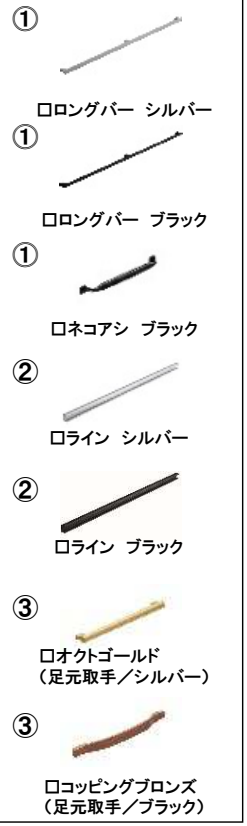

奥行 450

カラーセレクト (カップボードBプラン採用時)

石目柄・艶消し(取手あり・取手①・②・③から選定してください)

木目柄・艶消し(取手あり・取手①・②から選定してください)

抽象柄・光沢(取手あり・取手①・②から選定してください)

石目柄・艶消し(取手あり・取手①・②から選定してください)

木目柄/鏡面・光沢(取手あり・取手①・②から選定してください)

木目柄・艶消し(取手あり・取手①から選定してください)